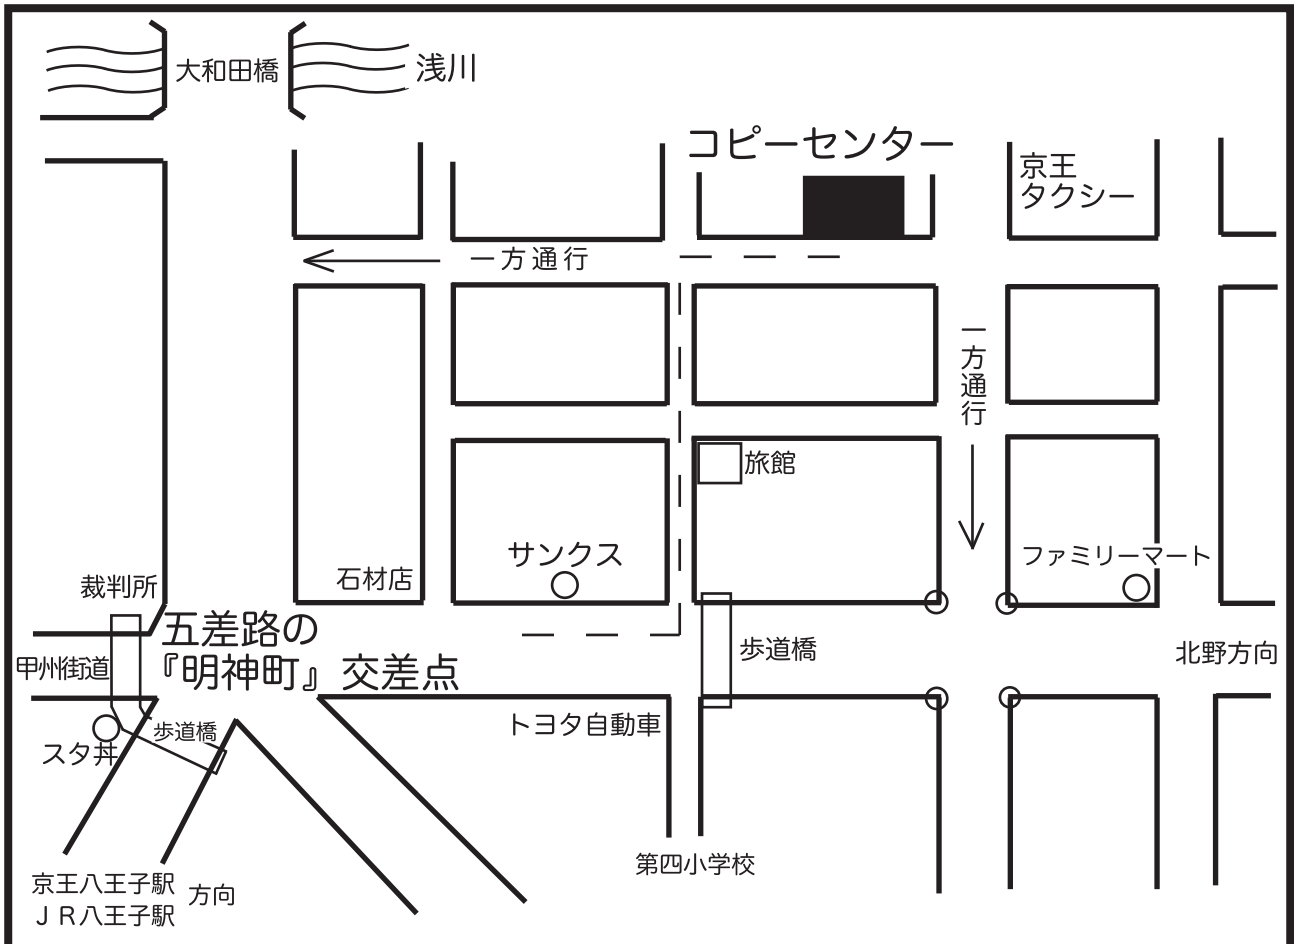

場所のご案内

長年の実績と信頼、確かなサービスを提供する地域密着型企业

有限会社 コピック

<http://www.copic-co.com/>

周辺の地図

※住宅街にある「コピーセンター」の青い看板が目印です

〒192-0046 東京都八王子市明神町1-17-2

TEL: 042-660-0235 (プリントα)